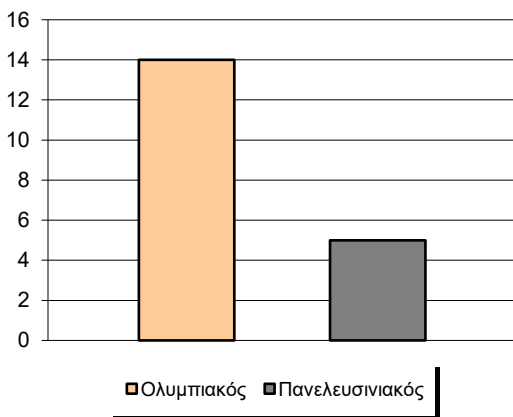

Starters - Subs ratio

Fastbreak Pts

Turnover Pts

Second Chance Pts

Possessions

Notes

Ο Ολυμπιακός είχε 108 κατοχές,
 εκ των οποίων κατέληξαν: 79 σε σουτ
 11 σε λάθος
 και 18 σε κερδ. φάουλ

GRAPHIC STATS

SCORE EVOLUTION

SCORE DIFFERENCE

LARGEST SCORING RUN

LARGEST LEAD