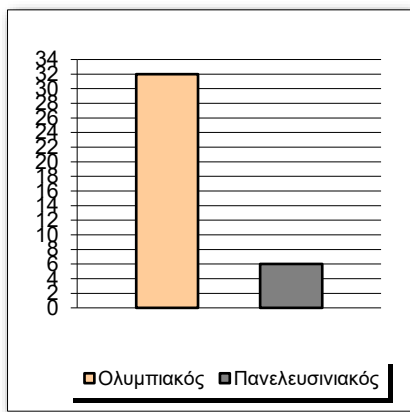

Starters - Subs ratio

Fastbreak Pts

Turnover Pts

Second Chance Pts

Possessions

Notes

Ο Ολυμπιακός είχε 108 κατοχές,
 εκ των οποίων κατέληξαν: 79 σε σουτ
 11 σε λάθος
 και 18 σε κερδ. φάουλ

GRAPHIC STATS

SCORE EVOLUTION

SCORE DIFFERENCE

LARGEST SCORING RUN

LARGEST LEAD