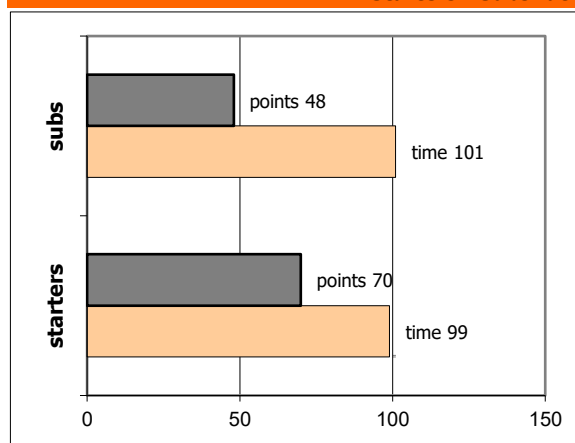

Referees: Χριστόπουλος, Ερμιδης

By Quarter	1	2	3	4
Ολυμπιακός	35	25	31	27
Πανελευσινακός	9	20	12	19

End of Quarter	1	2	3	4
Ολυμπιακός	35	60	91	118
Πανελευσινακός	9	29	41	60

Ολυμπιακός

Coach: Γ. Παντελάκης, Αγ. Πιπίσιος

Fastbreaks: 16 / 18

#	Player	Time (min)	Pts	Ft	2Fg	3Fg	+/-	Rbs		As	St	Tu	Bl	Fouls		Eff
								de	of					dr	co	
4	0	0	0	0 / 0	0 / 0	0 / 0	0	0	0	0	0	0	0	0	0	-
5	Δέδες Μ.-Φ.	13	4	0 / 0	2 / 3	0 / 0	6	0	0	5	1	1	0	0	1	8
6	Νικολάου Κ.	22	11	0 / 0	4 / 6	1 / 2	12	5	0	2	1	2	0	0	2	14
7	Χαϊδεμένος Ηλ.	21	10	4 / 6	3 / 5	0 / 2	45	2	1	5	0	0	0	5	2	12
8	Παπαϊωάννου Σπ.	18	24	1 / 1	7 / 9	3 / 5	46	4	1	3	2	0	1	2	1	31
9	Καζιάνης Ν.	22	5	2 / 4	0 / 1	1 / 3	11	5	3	3	3	3	2	2	2	13
10	Μπουρνελές Σπ.	15	5	0 / 0	1 / 1	1 / 3	8	0	0	2	1	0	0	0	2	6
11	Μαλάκος Κ.	18	6	0 / 0	3 / 3	0 / 1	46	5	2	4	0	0	1	0	0	17
12	Γκίκας Στ.	21	15	3 / 4	6 / 9	0 / 0	51	9	3	3	0	2	0	3	2	24
17	Νόττας Γ.	18	19	3 / 4	2 / 4	4 / 5	11	3	0	5	3	3	0	2	2	23
14	Μπουζούλας Ευ.	21	15	3 / 5	6 / 10	0 / 2	51	5	2	5	2	0	0	3	2	21
15	Εξαρχόπουλος Δ.	11	4	0 / 0	2 / 5	0 / 0	3	3	3	0	0	0	1	1	1	8
Team								1	1			0		0	0	
1st quarter			35	6 / 8	13 / 17	1 / 4		10	4	11	6	0	1	6	5	58
2nd quarter			25	4 / 4	6 / 17	3 / 6		9	6	6	2	2	0	5	5	32
3rd quarter			31	5 / 8	10 / 12	2 / 5		14	3	11	2	4	4	5	2	53
4th quarter			27	1 / 4	7 / 10	4 / 8		9	3	9	3	5	0	2	5	36
Final Stats		200	118	16 / 24	36 / 56	10 / 23	290	42	16	37	13	11	5	18	17	179
				67%	64%	43%		58								

Πανελευσινακός

Coach: Ν. Βούλγαρης

#	Player	Pts	-	3s
0	Κατσαμάκης Α.	7	-	0
5	Ντούσης Γ.	0	-	0
1	Κατσαρός Ο.	8	-	0
20	Αλμπάνης Δ.-Ν.	0	-	0
8	Ηλάσκου Ι.	9	-	0
23	Ευλογημένος Ν.	5	-	1
10	Πανολιάσκος Ευ.	0	-	0
30	Κουτσοδήμος Π.	3	-	1
12	Κουμπούλης Κ.	26	-	3
13	Ντάκας Σ.	2	-	0
33	Παπαδόπουλος Ευ.	0	-	0
15	Ζαφειρόπουλος Β.	0	-	0

Starters - Subs ratio