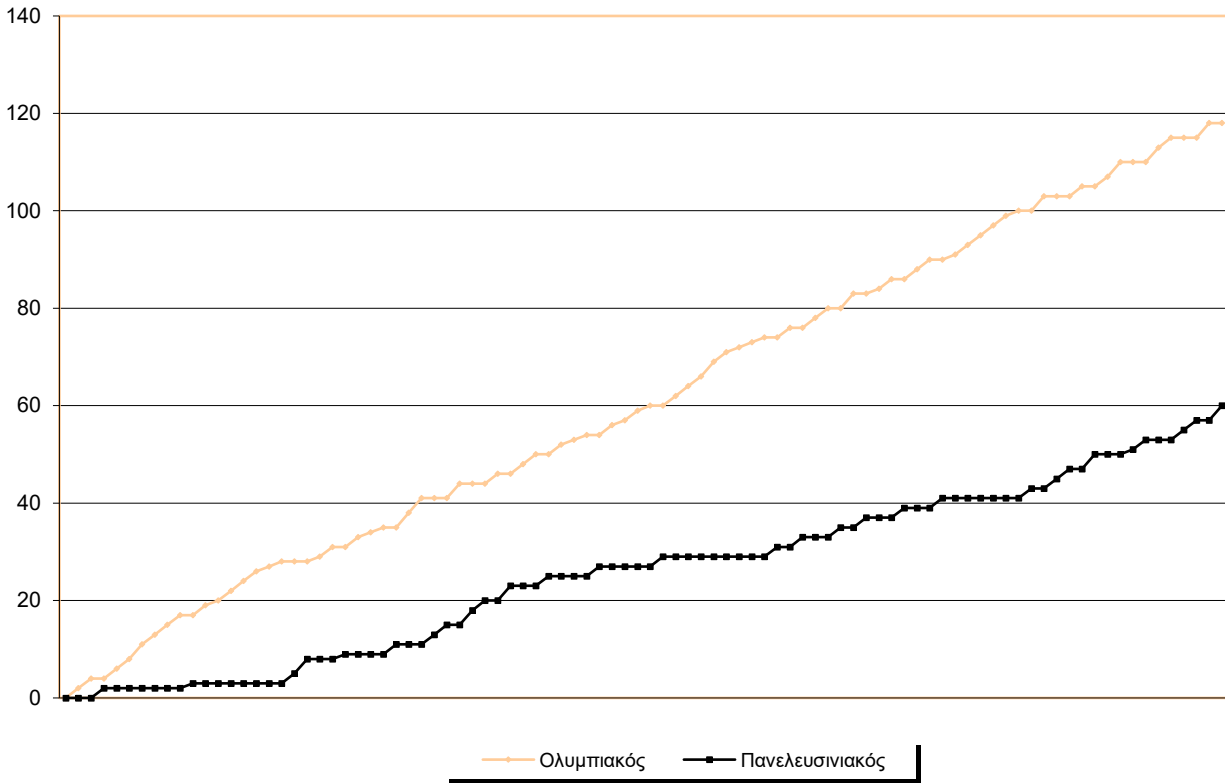

Starters - Subs ratio

Fastbreak Pts

Turnover Pts

Second Chance Pts

Possessions

Notes

Ο Ολυμπιακός είχε 108 κατοχές,
 εκ των οποίων κατέληξαν: 79 σε σουτ
 11 σε λάθος
 και 18 σε κερδ. φάουλ

GRAPHIC STATS

SCORE EVOLUTION

SCORE DIFFERENCE

LARGEST SCORING RUN

LARGEST LEAD