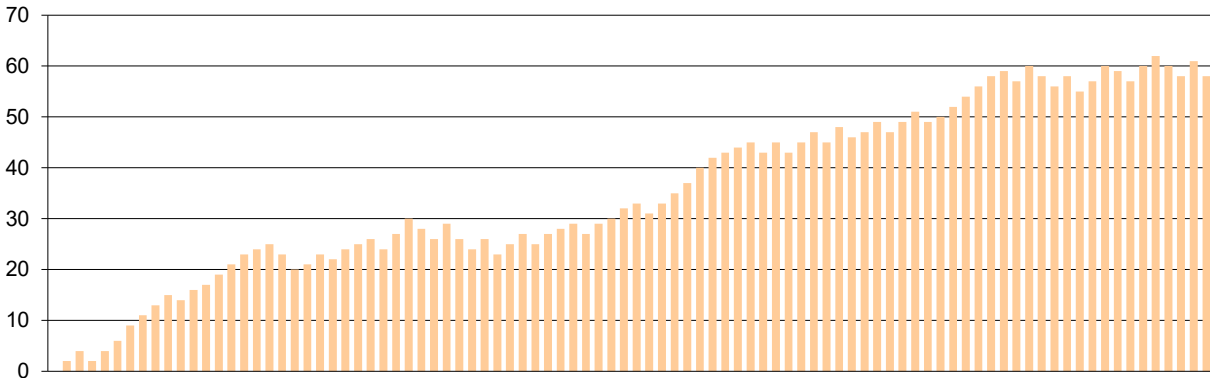

Starters - Subs ratio

Fastbreak Pts

Turnover Pts

Second Chance Pts

Possessions

Notes

Ο Ολυμπιακός είχε 108 κατοχές,
 εκ των οποίων κατέληξαν: 79 σε σουτ
 11 σε λάθος
 και 18 σε κερδ. φάουλ

GRAPHIC STATS

SCORE EVOLUTION

SCORE DIFFERENCE

LARGEST SCORING RUN

LARGEST LEAD