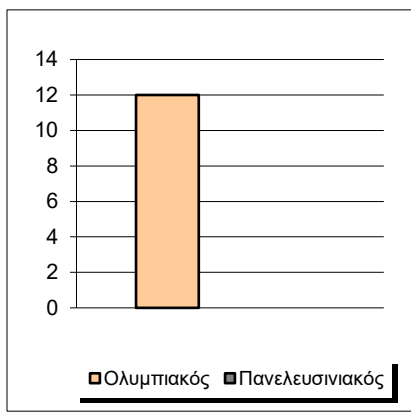

Starters - Subs ratio

Fastbreak Pts

Turnover Pts

Second Chance Pts

Possessions

Notes

Ο Ολυμπιακός είχε 108 κατοχές,
 εκ των οποίων κατέληξαν: 79 σε σουτ
 11 σε λάθος
 και 18 σε κερδ. φάουλ

GRAPHIC STATS

SCORE EVOLUTION

SCORE DIFFERENCE

LARGEST SCORING RUN

LARGEST LEAD