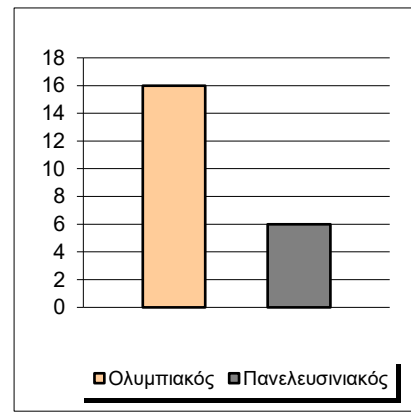

Starters - Subs ratio

Fastbreak Pts

Turnover Pts

Second Chance Pts

Possessions

Notes

Ο Ολυμπιακός είχε 108 κατοχές,
 εκ των οποίων κατέληξαν: 79 σε σουτ
 11 σε λάθος
 και 18 σε κερδ. φάουλ

GRAPHIC STATS

SCORE EVOLUTION

SCORE DIFFERENCE

LARGEST SCORING RUN

LARGEST LEAD